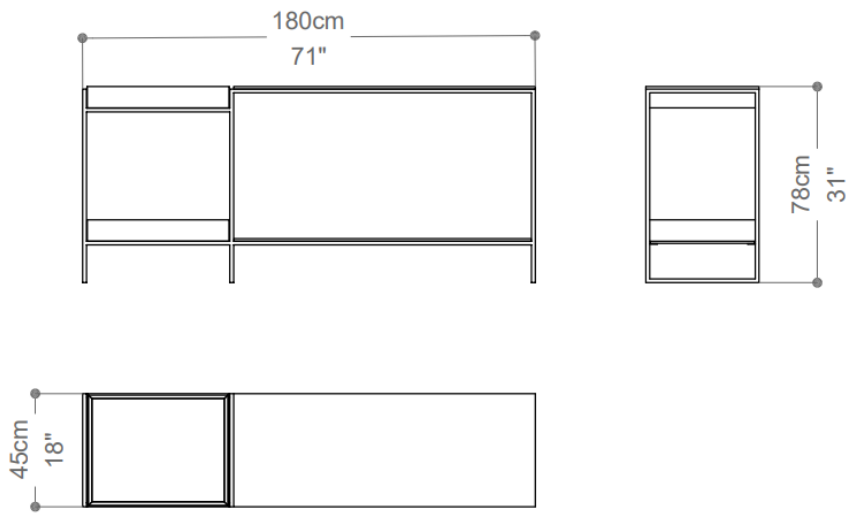

Aparador

APARADOR
HASHI

BRETON